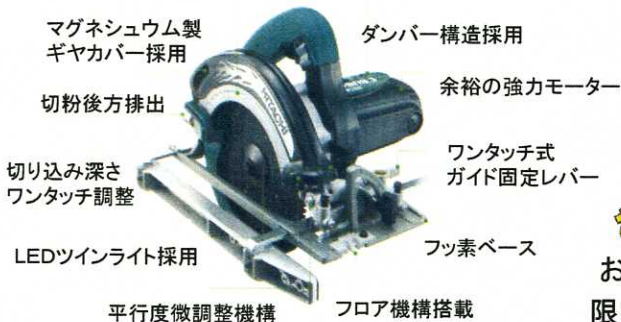

☆☆☆ 1月5日～6日初売りのお知らせ! ☆☆☆

マキタ 14.4Vインパクトドライバ TD130DRFXシリーズ

お一人様 1台限り
台数限定・色指定不可

標準小売価格
¥55,800- (税別)
初売り価格!
¥29,800- (税別)

マキタ レザー墨出器 SK21P【水平+おおがね・ラインポイント・防塵・防水】

標準小売価格
¥119,000- (税別)
初売り価格! 3脚付き
¥76,000- (税別)

皆様のご来店お待ちしております

「使いやすい」を形にした「新型」丸のこシリーズ 登場しました

Hitachi Koki

本格派 7口仕様 最新耐久性型

注目度 No.1!
お買得品

高性能
高品質

初売り大特売!

お一人様 1台限り
限定品 ¥29,800-