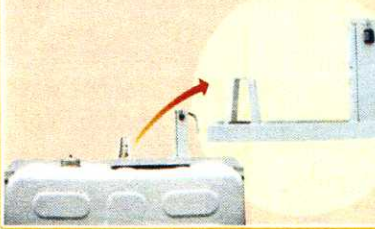

給油口キャップだけでは、セキュリティが万全とは言えません。配管切断等の事件も後をたちません。

さらに

ダイケンセキュリティシリーズではさらに以下の製品を取り揃えております。

TAG 保護カバー NEW

エア抜きやゲージからの盗難、イタズラを防止。

TAG-01
7,350円 (税抜7,000円)
・HT-K(L)490
・HT-K(L)250/195用
(ダイヤル錠付)

- 使用鋼板 亜鉛メッキ鋼板(塗装仕上げ)
- 板厚 1.5mm
- 重量 2.5kg